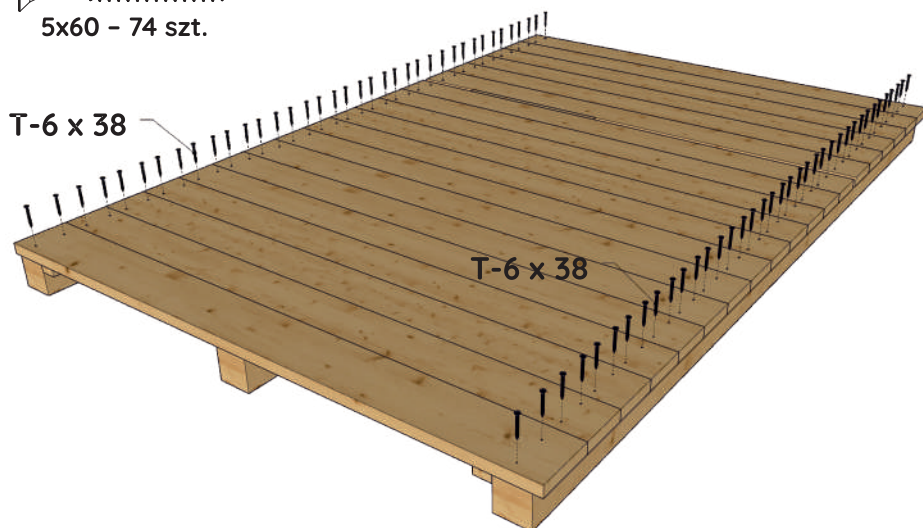

B-4
Ilość 4 szt.

B-5
Ilość 1 szt.

OPCJA DODATKOWA (do platformy)

Wypoziomować
legary na bloczkach

X = Y

T -6

5x60 - 74 szt.

W-4