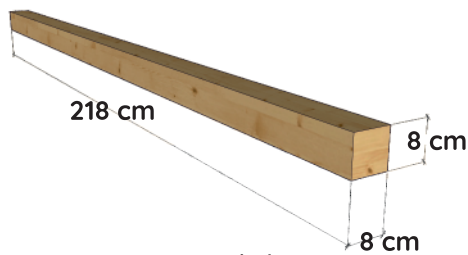

A-1
Ilość 3 szt.