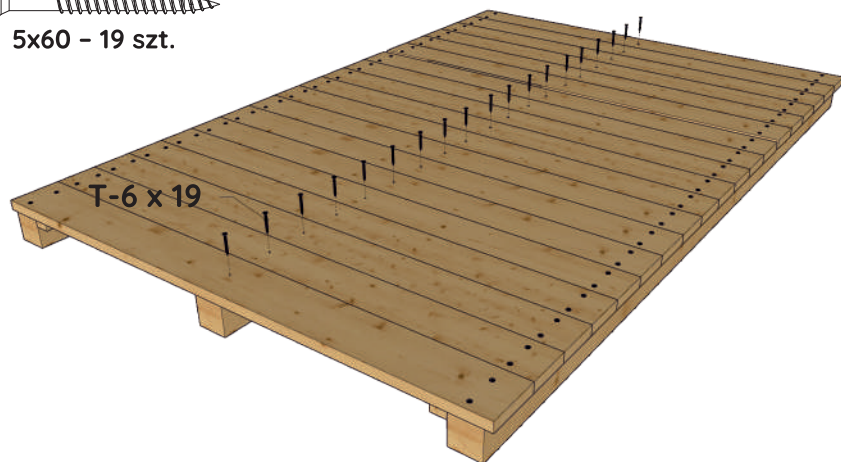

B-4
Ilość 4 szt.

B-5
Ilość 1 szt.

OPCJA DODATKOWA (do platformy)

Wypoziomować
legary na bloczkach

X = Y

T -6

5x60 - 74 szt.

W-4