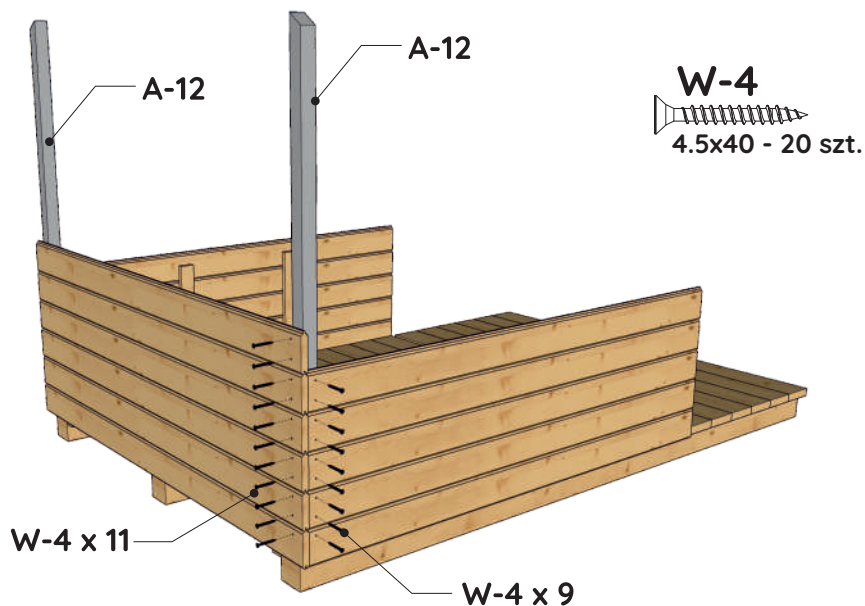

B-4
Ilość 4 szt.

B-5
Ilość 1 szt.

OPCJA DODATKOWA (do platformy)

Wypoziomować
legary na bloczkach

X = Y

T -6

5x60 - 74 szt.

W-4

4.5x40 - 4 szt.

W-4

4.5x40 - 4 szt.

W-4

4.5x40 - 4 szt.

W-4

4.5x40 - 20 szt.

W-1

3.5x30 - 8 szt.

W-7

5x70 - 2 szt.

W-1

3.5x30 - 7 szt.

W-7

5x70 - 2 szt.

T-6