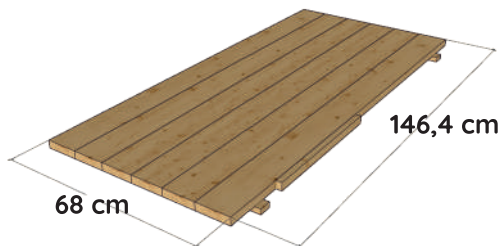

A-2
Ilość 1 szt.