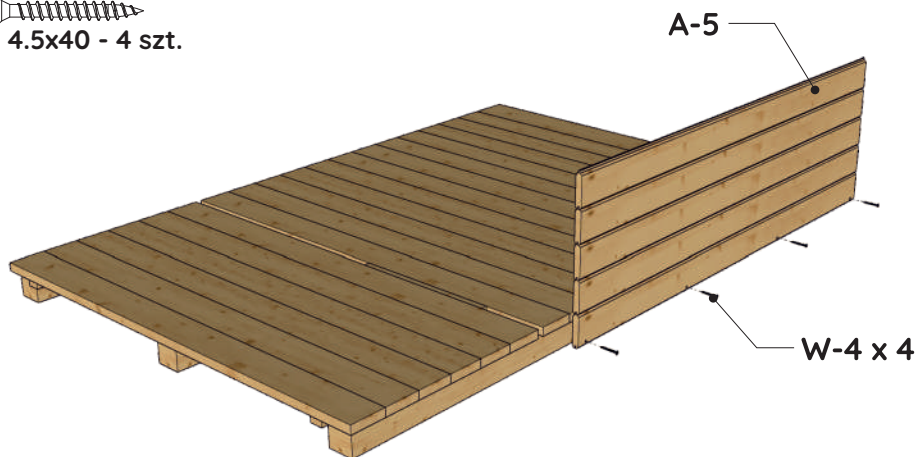

W-4

4.5x40 - 4 szt.