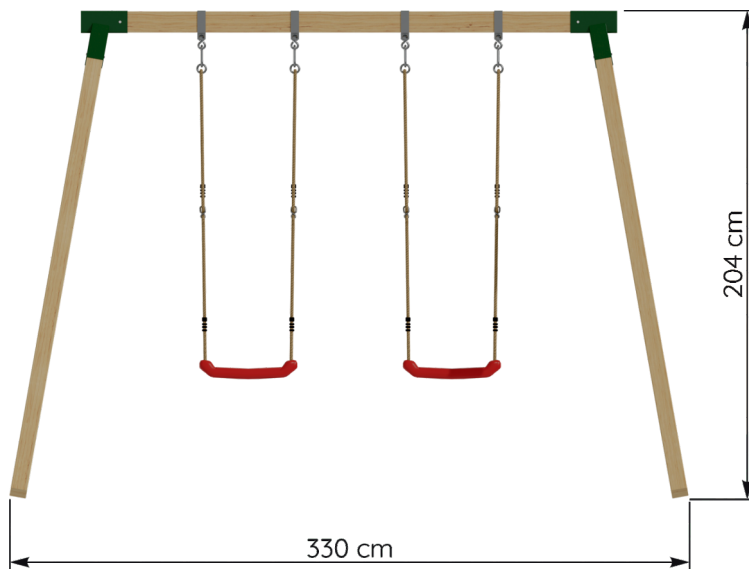

MEBLOGROD.PL
PLACE ZABAW

OSTRZEŻENIE!

Nie nadaje się dla dzieci w wieku poniżej 3 lat. Ryzyko upadku i zranienia użytkownika. Plac wyłącznie do użytku prywatnego!

Huśtawka

5 906022 804044 >

MEBLOGRÓD sp. z o.o.
Krupin 38 19-335 Prostki
NIP: 1133036782

Huśtawka

Wymiary

A-1
Ilość 4 szt.

A-2
Ilość 1 szt.

B-1
Ilość 2 szt.

B-2

B-3

K-1
Ilość 4 szt.

W - 10
Ilość 28 szt.

x 2

Huśtawka

Instrukcja montażu